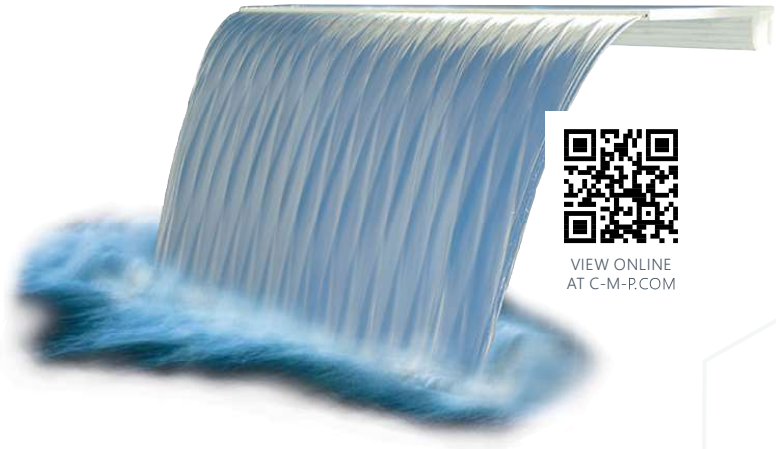

NATURAL WONDERS™

Las Cascadas Natural Wonders de CMP son una bella adición para piscinas o spas nuevas o remodeladas. Una Cascada Natural Wonders puede ser regulada desde una clara y apacible hoja de agua hasta una audaz y estruendosa fuente de agua que añade emoción y estilo a su proyecto.

CASCADA

- Picos disponibles en 1", 6", 9" & 12" pulgadas
- Puede ser cortado en curva radial
- Disponibles en blanco, gris y canela
- Opción de boca de entrada inferior ya está disponible para tamaños de hasta 48" pulgadas
- Solo requiere 1 GPM (Gallones Por Minuto) por pulgada

VIEW ONLINE
AT C-M-P.COM

CASCADA EN ARCO

- Excitante estilo Flujo Arqueado
- Picos disponibles en tamaños de 1" o 6" pulgadas
- Disponibles en blanco, gris y canela
- Opciones de boca de entrada trasera o inferior

CAÍDA DE LLUVIA

- Dos filas de chorros de agua
- El pico transparente combina con el entorno de la piscina
- Espiga de entrada trasera de 1.5" pulgadas
- Requiere entre 6 y 15 GPM por cada 1' pie

STREAMFALL